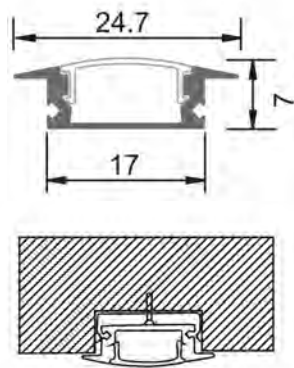

Siva Altı Alüminyum Led Armatür

Aluminum Under-Plaster Led Luminaire

GM-6503