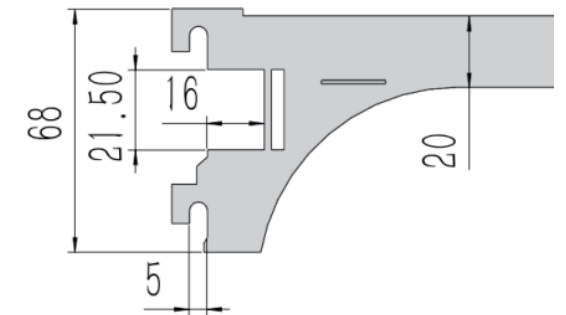

CAD size drawing:
CAD boyut çizimi: