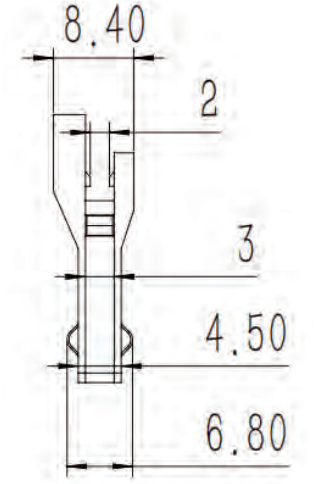

Product rendering
Ürün işleme

Product size drawing:
Ürün boyutu çizimi:

Alüminyum Dikme Elektro Ray Soket

Aluminum Strut Electro Rail Socket

GM-8608

Product rendering
Ürün işleme

CAD size drawing:
CAD boyut çizimi:

Product Information

Model	Voltage	W	Light Source Type	Number of Lights	Size	Light Angle
GM-2835	DC12/24V	10 W	2835	120	5MM	120
GM-2835	DC12/24V	10W	2835	120	8MM	120
GM-2835	DC12/24V	15W	2835	180	10MM	120