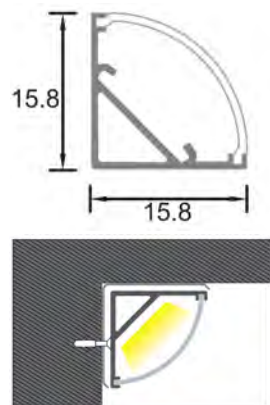

Corner (L) Alüminyum Led Armatür

Corner Aluminum Led Luminaire

GM-6504A