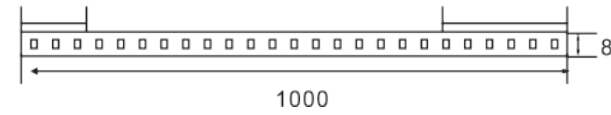

Braket açıklığı

Bracket opening

Product rendering
Ürün işleme

CAD size drawing:
CAD boyut çizimi:

Şerit Led

Led Strip

12V 3LED'de kesilir

24V 6LED'de kesilir